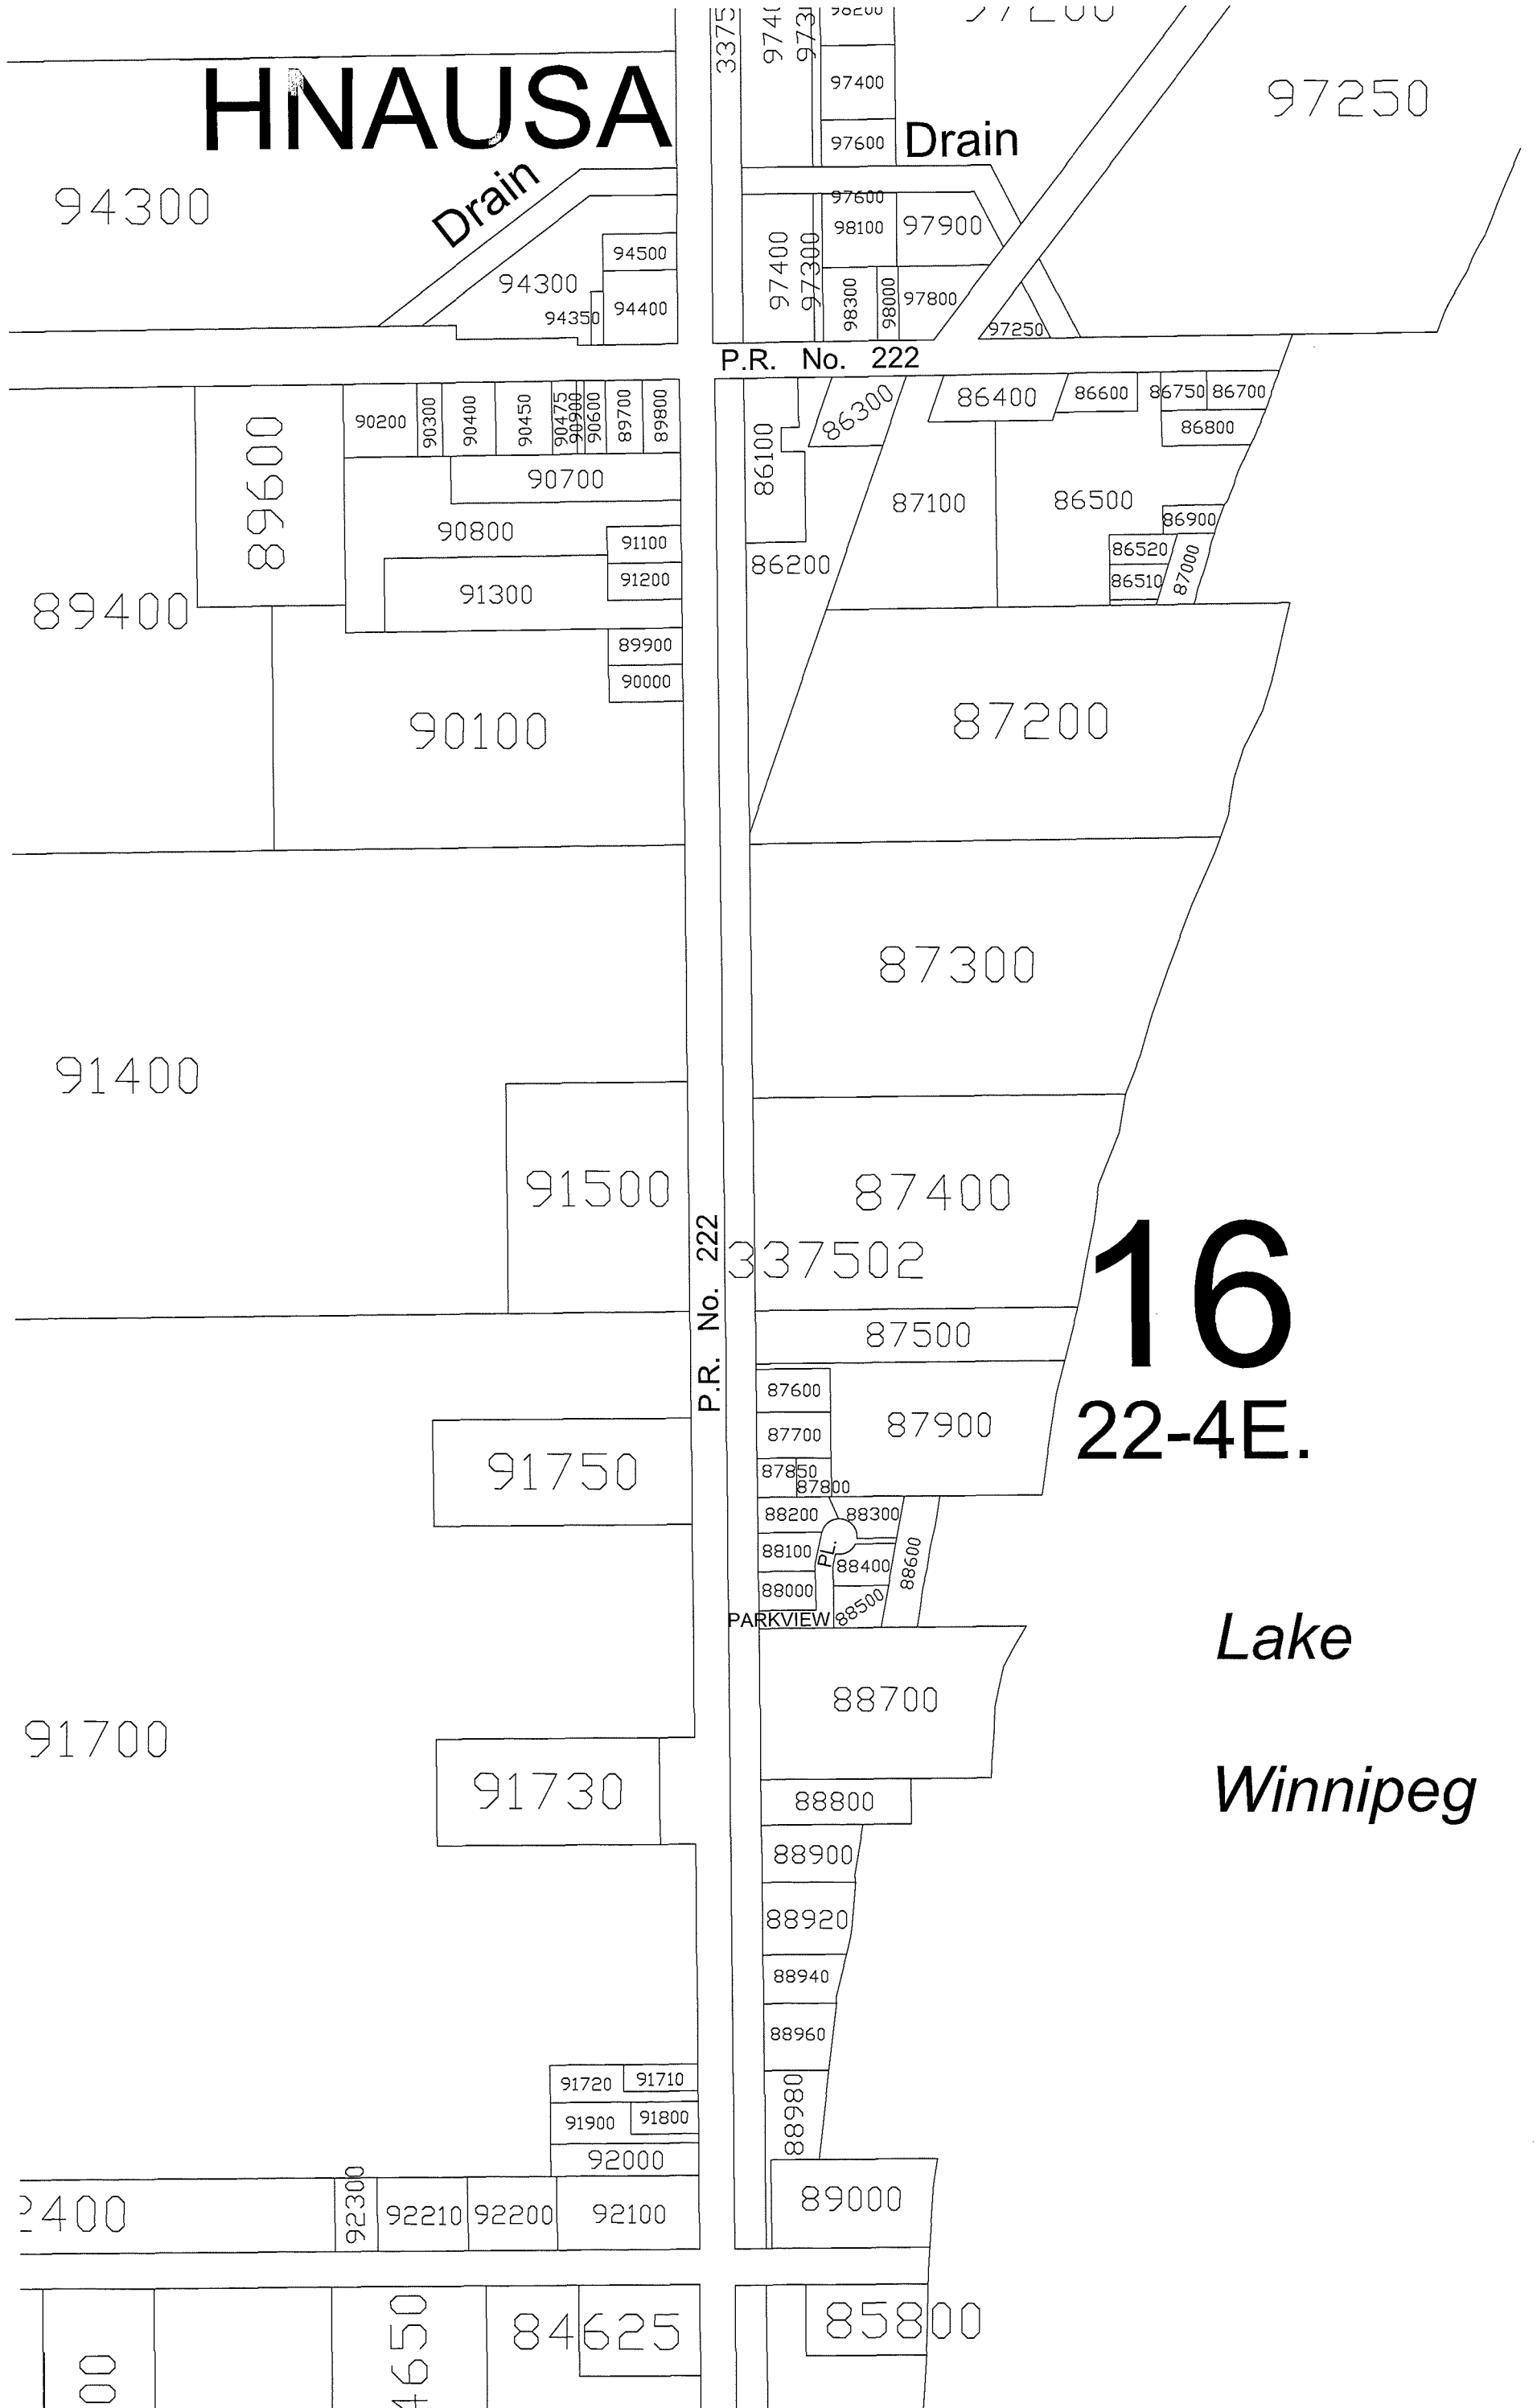

Lake  
Winnipeg

P.T.H. No. 68

P.T.H. No. 68

P.T.H. No. 68

# HNAUSA

106000

106000

98800

98800

0.000

98800

99000

99200

STONEY BEACH RD

98900

99300

99300

99400

99400

**27**  
**22-4E.**

99500

*Lake*

*Winnipeg*

100350

**34**  
**22-4E.**

P.R. No. 222

**Lake**  
**Winnipeg**